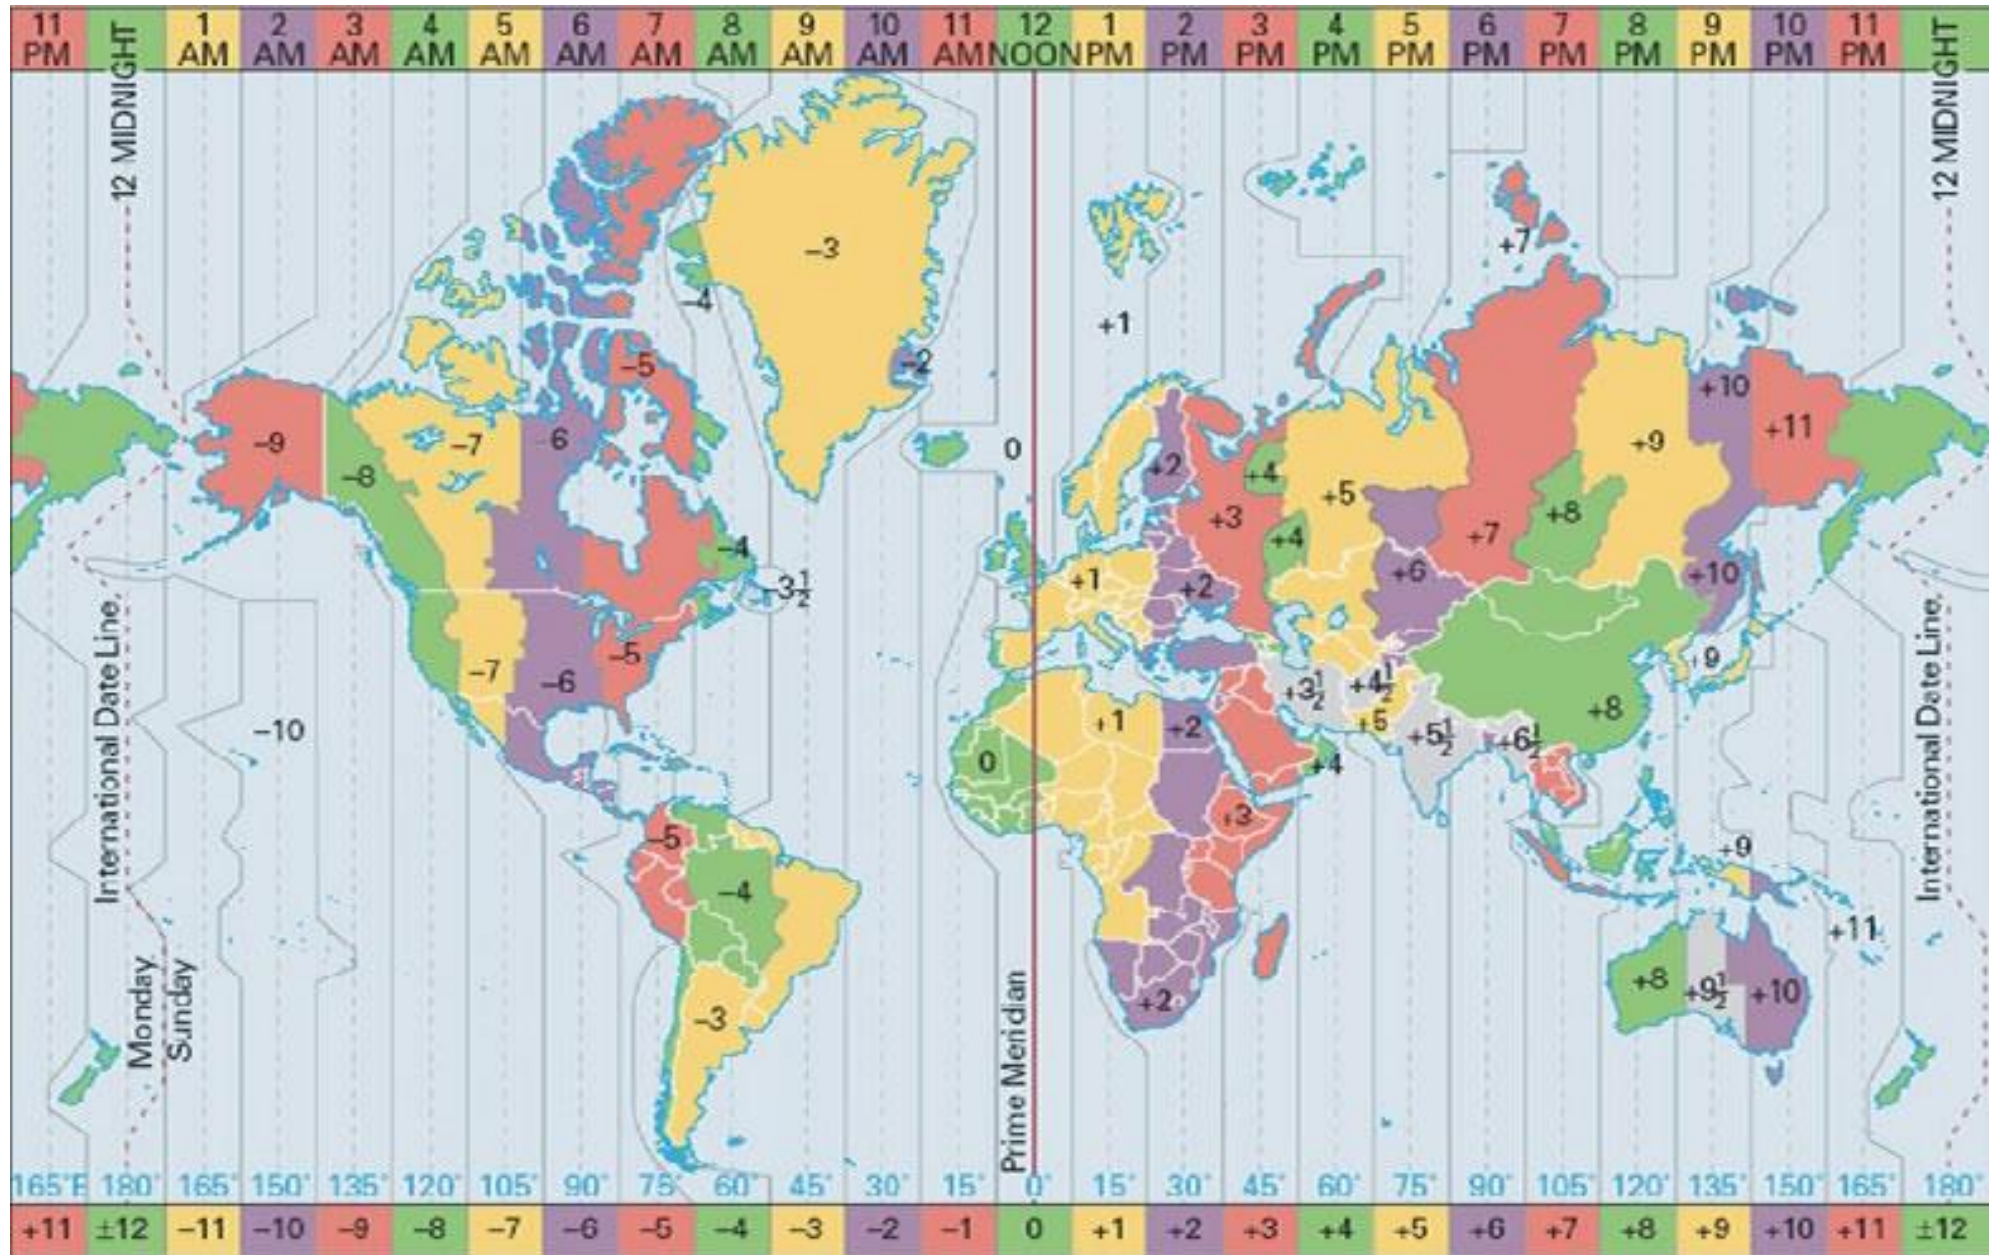

# Hora UTC

---

Tiempo Universal Coordinado

# HORA UTC

MERIDIANO BASE

PARALELOS

0°

Mapa Hora UTC

Menos 3 horas  
(UTC-3)

El mundo se divide  
En 24 zonas cada 15°  
de longitud. Hay 12 zonas  
hacia el hemisferio este y  
12 zonas hemisferio oeste,  
dado que la tierra gira 360°  
cada 24hs, entonces cada 15°  
representa 1hora de diferencia.

# Vamos a ver como calcular nuestra hora UTC o ZULU, partiendo de la base que siempre conocemos nuestra hora local, la LMT -Local Mean time-.

UTC=GMT=ZULU

UTC o Zulú, es en realidad la hora en la longitud 0° que atraviesa el meridiano de Greenwich Mean Time o GMT.

$$\text{UTC} = \text{LMT} + \text{DZ} \text{ (Designador de Zona)}$$

Sabemos que estamos en el DZ= - 3 hora  
Ej son las 14:13hs entonces la hora del QSO  
UTC es =17:13hs.

Sabemos que estamos en el DZ= - 3 de la hora  
local Ej: son las 9hs entonces la hora del QSO  
UTC es =12hs ( sumo 3hs ).-