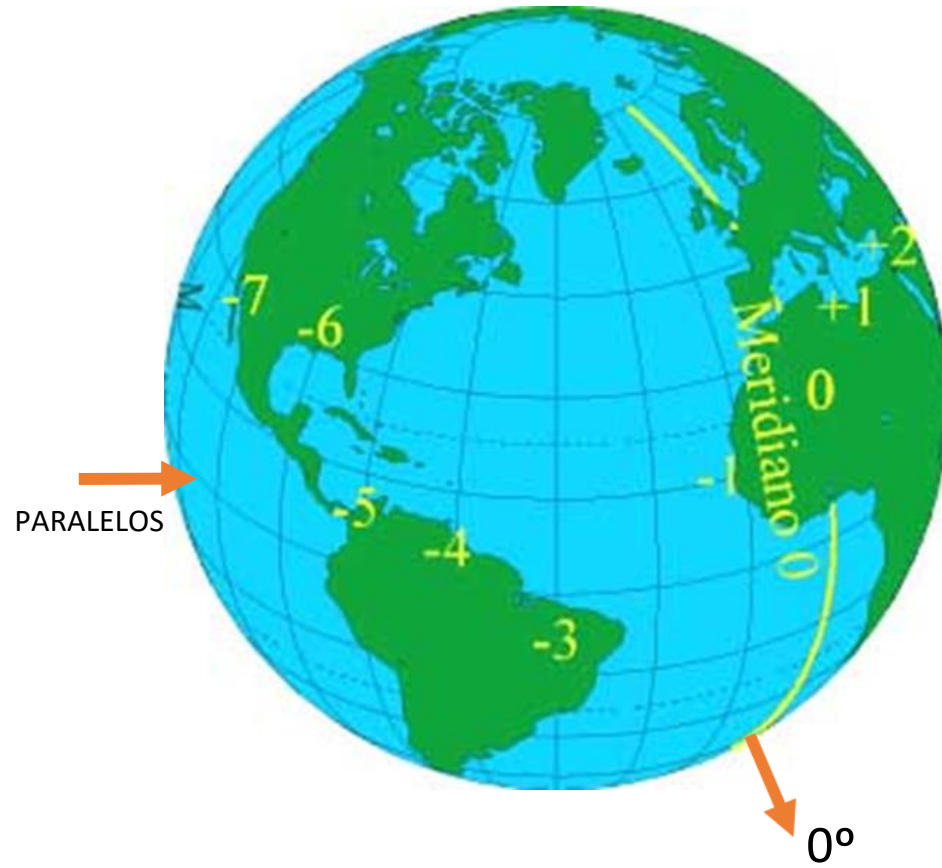

# Hora UTC

---

Tiempo Universal Coordinado

# HORA UTC

MERIDIANO BASE

PARALELOS

0°

Mapa Hora UTC

Menos 3 horas  
(UTC-3)

El mundo se divide  
En 24 zonas cada 15°  
de longitud. Hay 12 zonas  
hacia el hemisferio este y  
12 zonas hemisferio oeste,  
dado que la tierra gira 360°  
cada 24hs, entonces cada 15°  
representa 1hora de diferencia.

# Vamos a ver como calcular nuestra hora UTC o ZULU, partiendo de la base que siempre conocemos nuestra hora local, la LMT -Local Mean time-.

UTC=GMT=ZULU

UTC o Zulú, es en realidad la hora en la longitud 0° que atraviesa el meridiano de Greenwich Mean Time o GMT.

03:00 LUT

ARGENTINA

06:00 UTC

UTC