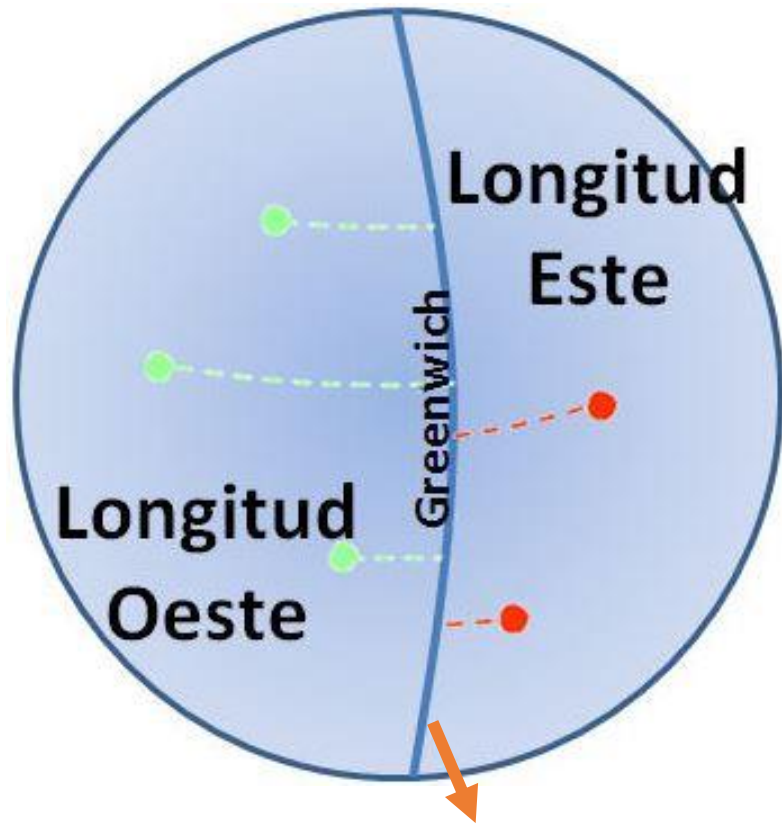

# Hora UTC

---

Tiempo Universal Coordinado

# HORA UTC

MERIDIANO BASE

PARALELOS

0°

Mapa Hora UTC

Menos 3 horas  
(UTC-3)

El mundo se divide  
En 24 zonas cada 15°  
de longitud. Hay 12 zonas  
hacia el hemisferio este y  
12 zonas hemisferio oeste,  
dado que la tierra gira 360°  
cada 24hs, entonces cada 15°  
representa 1hora de diferencia.

# Vamos a ver como calcular nuestra hora UTC o ZULU, partiendo de la base que siempre conocemos nuestra hora local, la LMT -Local Mean time-.

UTC=GMT=ZULU

UTC o Zulú, es en realidad la hora en la longitud 0° que atraviesa el meridiano de Greenwich Mean Time o GMT.